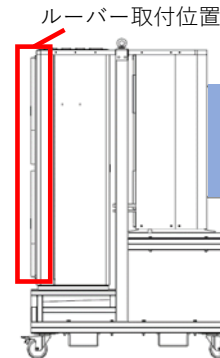

涼王 (Cool King Swing) レンタル申込前、確認事項

◆事前に自動見積を発行頂いたお客様へ

本内容は自動見積もりには記載されておりません。必ずお見積もりと合わせて本内容もご確認の上ご発注ください。

【ご注文に関して】

- ・レンタル貸出期間は、1か月(30日)単位で発注ください。期間は納品日から返却日とします。日単位での貸出は不可となります。
- ・キャンセル料：注文書受領後～発送前（1ヶ月分レンタル料総額の50%+片道配送料）、発送後（総レンタル料100%+往復配送料）
- ・レンタル期間中での途中解約は可能ですが、支払い済の返金はできませんので、予めご了承ください。
- ・延長については別途お手続きが必要になりますので、お問い合わせください。
- ・オプション品のレンタルはありません。必要な場合は、別途購入が必要となりますので、ご注意下さい。

【電源に関して】

- ・電源等は、電気容量の確認を含め、三相200V(30A)をお客様にて準備ください。
- ・設置場所から10m以内に電源はございますでしょうか。
  ない場合は、注文時オプションの延長コード(10m)を追加ください。
- ・電源の仕様とプラグ形状を必ずご確認ください。（主に右記①・②）
- ・また形状が似た輸入品プラグがあり接続できない場合がありますので、ご注意下さい。
- ・（参考）下記品番は、互換性が使用可能です。

【プラグ参照品番】オス：WF8430（Pana）、メス：WA5439（Pana）

- ・ブレーカーが落ちる可能性があるため複数台設置の際は電気容量をご確認ください。

①電源の仕様

三相 200Vの電源が必要です。
消費電力 4.96kW
= (3.50kW + 0.35kW + 0.12kW) × 1.25

②プラグ形状

引掛型差込プラグ
接地型 3P 30A250V (コード長さ約10m)

【設置・使用に関して】

- ・室外機への排熱があるため、換気が出来る場所へ設置してください。
  但し、屋外での使用は禁止です。
  （壁からは1m、室外機用ルーバーを使用の際は50cm 離してください）
- ・水平な場所で使用してください。
- ・結露によるドレンからの排水がござります。
  納品時に同梱のポリタンクにて水が溜まり次第、捨てていただくか、
  お客様にてホースを延長いただき、水を逃がす場所をご用意ください。
  水漏れが不安な場合は、別途オプションの防水トレイ（JCK-BT100）をご購入ください。
- ・後方部のルーバーは納品後、お客様の方で取り付けいただけます。
  取り付け方については、納品時に同梱の取扱説明書をご確認ください。
  ルーバーは 返却時に再度取り外し、納品時と同じ状態で返却ください。

外形寸法/H1000 / W1000/ D1680mm
総重量/約225kg

【搬入・搬出に関して】

- ・購入前に外形寸法をご確認頂き、設置場所までの搬入経路を必ずご確認ください。
  重量が200kg以上あるため、搬入の際は段差のない通路が必要です。
- ・障害物等がある場合は、搬入できませんのでご注意ください。
- ・レンタル品の搬入時と搬出時は車上渡しとなり、配送時間の指定も不可です。
- ・搬入時/搬出時の車上渡しに必要なフォークリフトと人員（成人男性2名程）は、お客様にてご準備ください。
  ご準備が難しい場合は、下記連絡先までお問い合わせください。

【その他・免責事項】

- ・新たな装置：部品等の装着や、既存付属品の取り外し、改造、または、性能、機能、仕様の変更は禁止です。
- ・第三者への転貸しも禁止です。
- ・レンタル品が故障した際は、最短期日にてレンタル機の交換を対応致します。
  但し、故障品回収後に状況を確認し、お客様に否がある場合は、お客様にて損害の賠償を負うものとします。
- ・最良の管理のもと保管し、毀損等した場合は損害賠償の責を負うものとします。
- ・紛失、盗難等により返却できない場合、同種：同等：同量の製品の販売価格見合いを支払うものとします。
- ・本製品は、フロン排出抑制法に基づき、適正な管理とフロン類の抑制のため「3ヶ月に1回以上」簡易点検と記録が義務付けられています。
  製品本体に取付けられている点検表に沿って点検をお願いします。
- ・返却日に返却できない場合、レンタル本体代1ヶ月分（日割りなし）、配送キャンセル代、事務手数料（レンタル料総額の5%）
  合計を支払うものとします。

その他不明点等ございましたら、下記までお問い合わせください。

ジャロックオンラインストア 【連絡先】 0120-70-3810

※「オンラインストアを見て連絡した」とお申し付け頂けるとスムーズです。